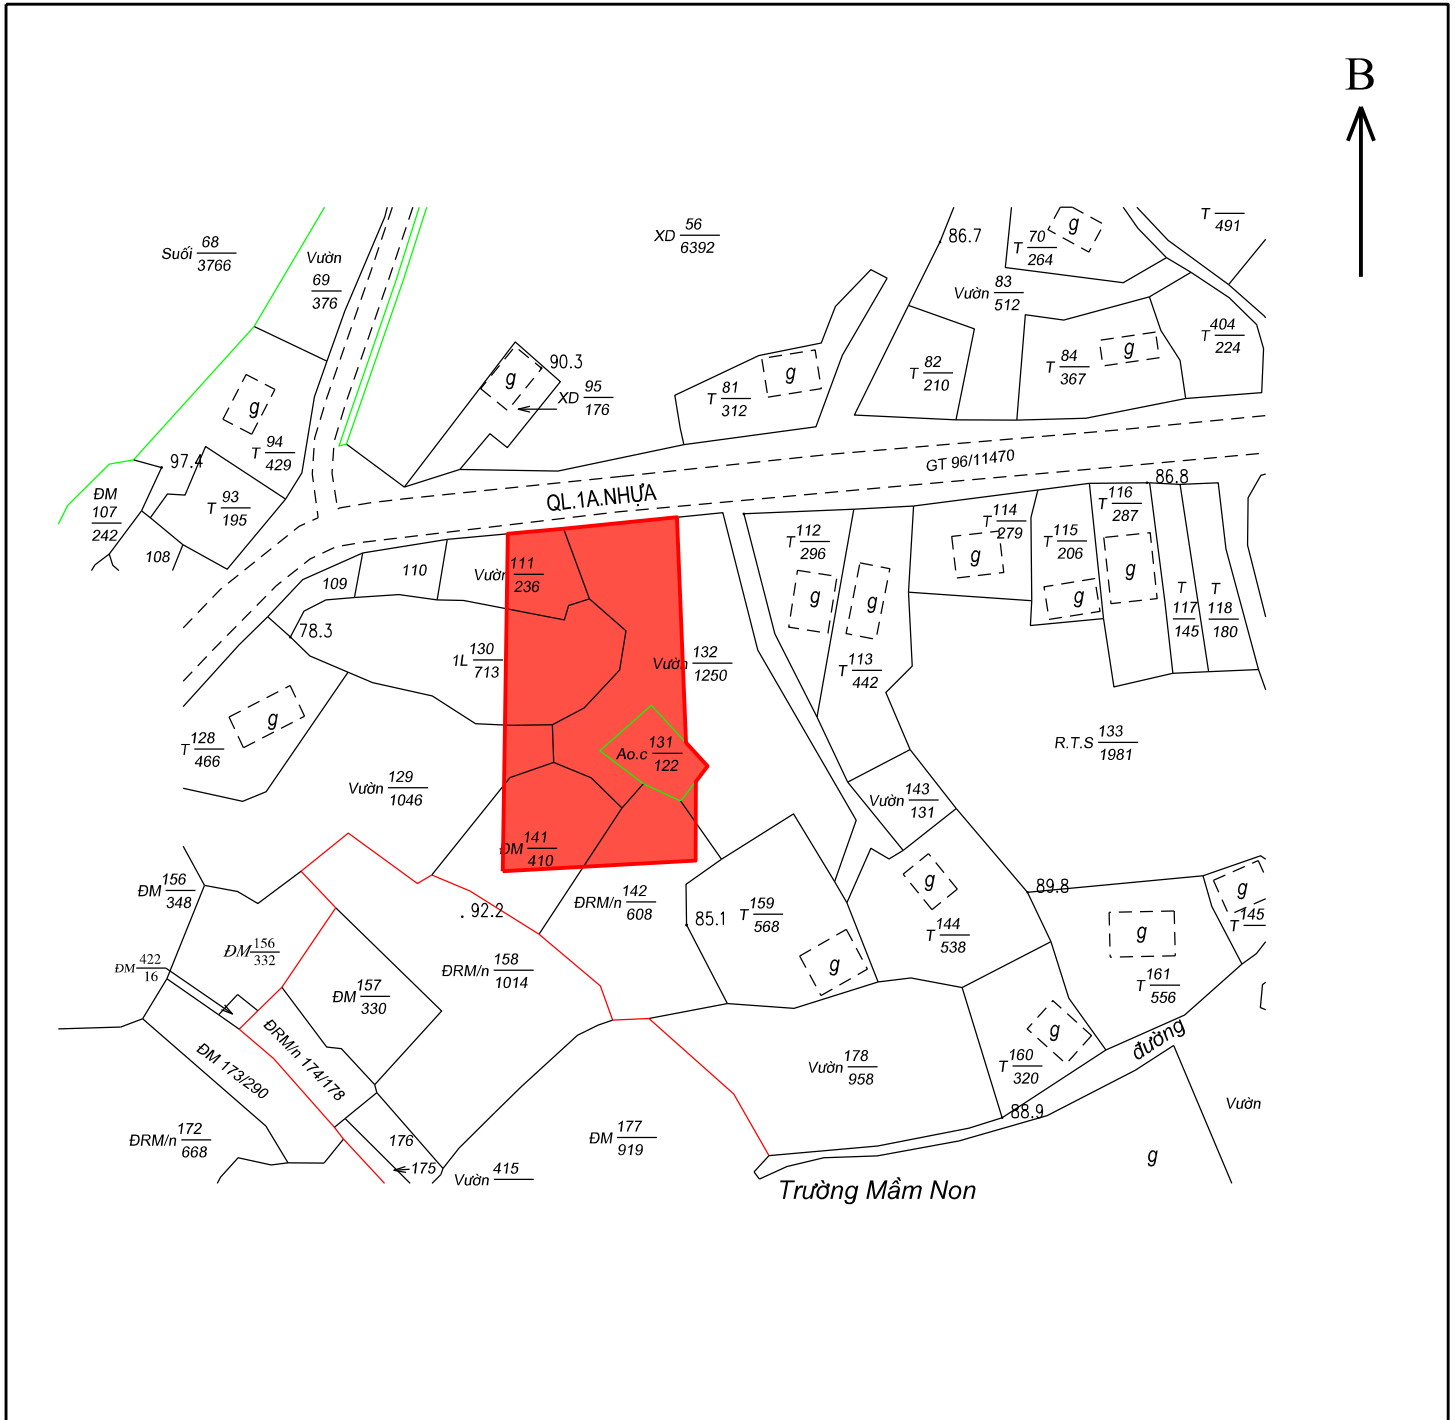

# BẢN VẼ VỊ TRÍ, RANH GIỚI, DIỆN TÍCH CÔNG TRÌNH, DỰ ÁN:

Trụ sở công an xã Mai Sao

Địa điểm: xã Mai Sao, huyện Chi Lăng

- Bản đồ địa chính xã Mai Sao, tỷ lệ 1:1.000
- Số tờ bản đồ địa chính: 81
- Diện tích công trình/dự án: 0,15 ha
- Loại đất quy hoạch sử dụng: Đất an ninh (CAN)